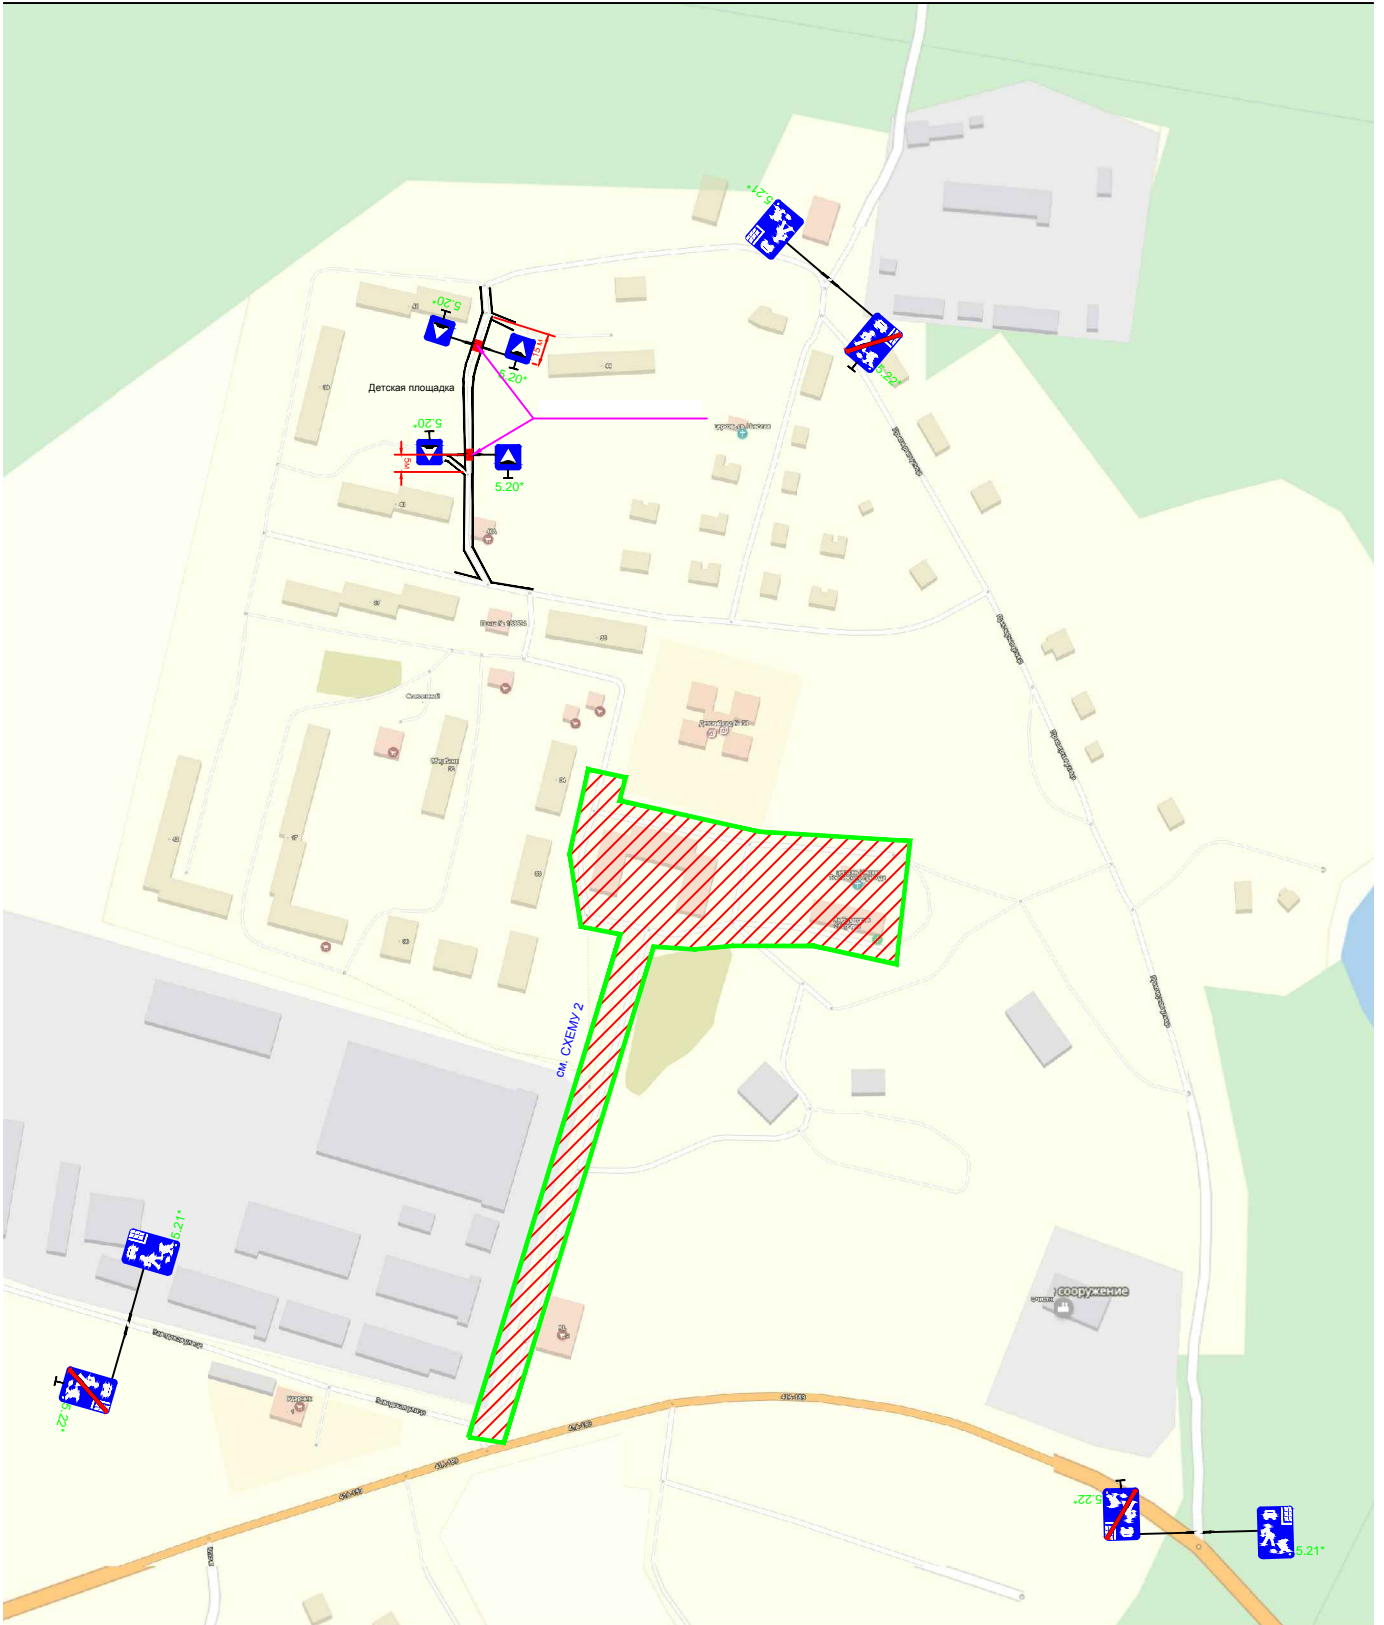

п. Стекланный (схема 1)

Изм. № посл.	Подпись и дата	Взам. инв. №

Изм.	Колуч.	Лист	№ док.	Подп.	Дата
Разработал	Алексеева				02.18
Проверил	Абдуллин				02.18
ГИП	Абдуллин				02.18
Н.контроль	Кедрова				02.18

Ленинградская область, Всеволожский район, Куйбызовское сельское поселение, пос. Стекланный		
Схема расстановки знаков постоянной дислокации	Статья	Лист
	Листов	
